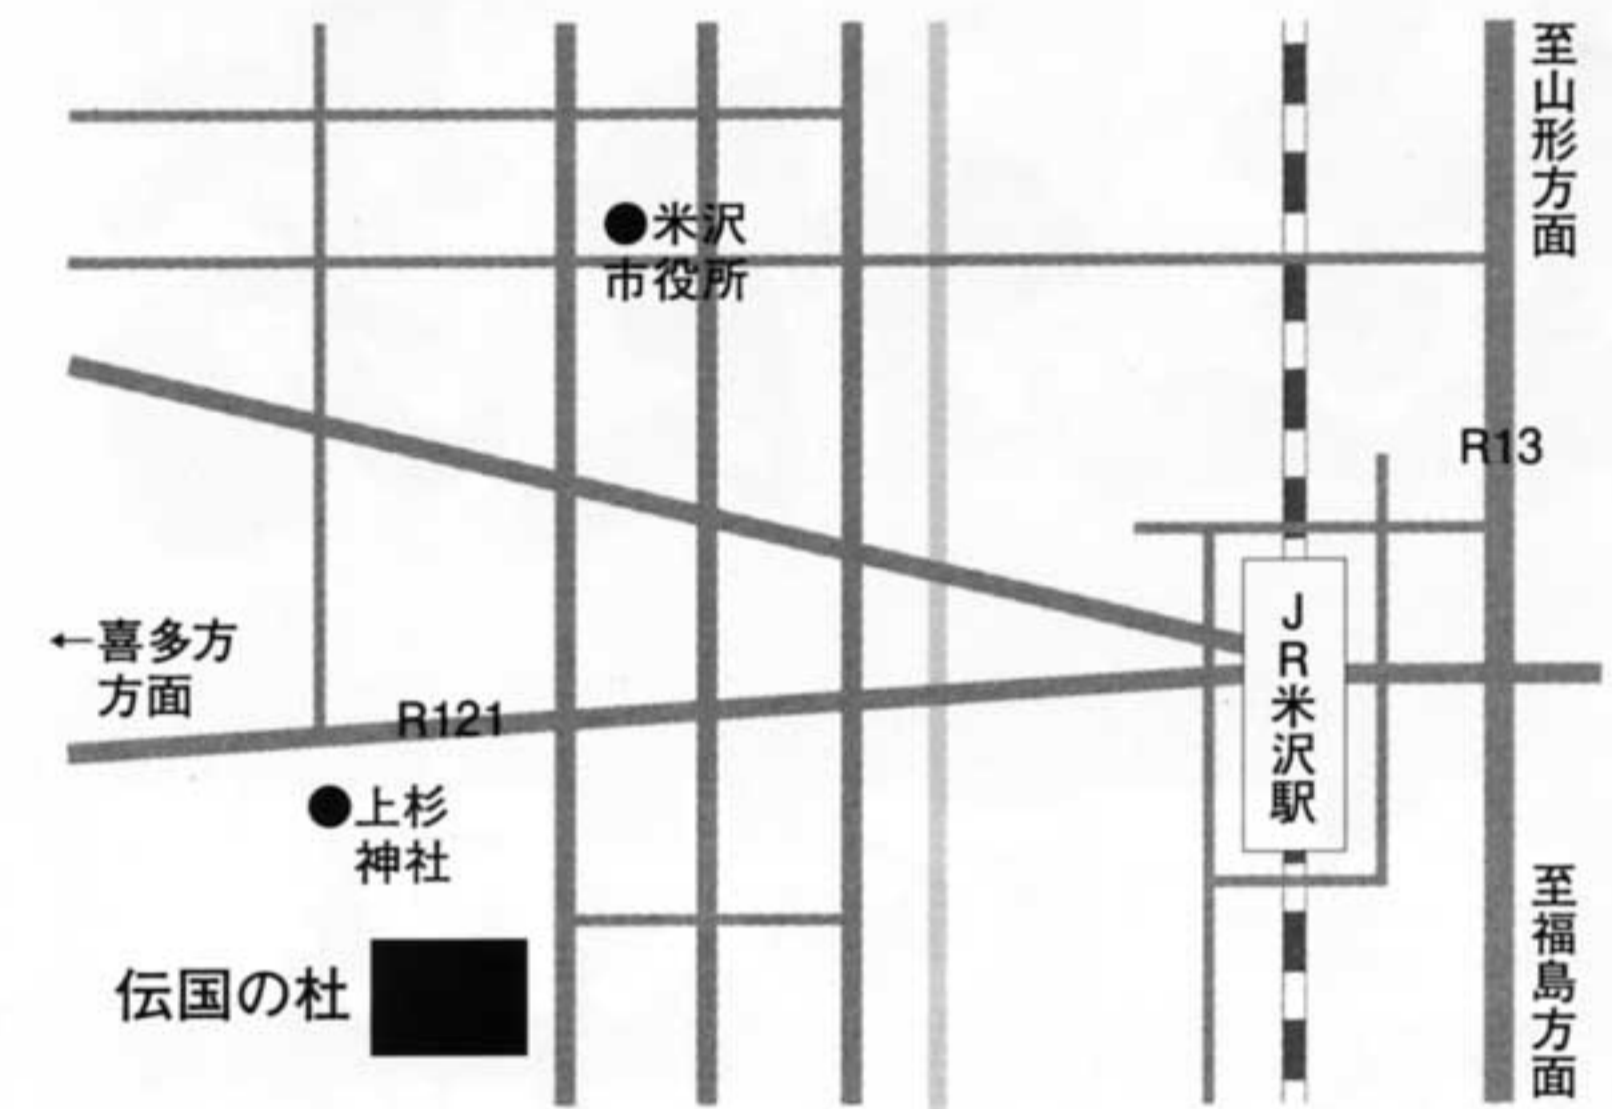

案内マップ／アクセス

●交通アクセス

山形蔵王IC、福島飯坂ICからR13で50分／JR米沢駅から2Km(上杉神社隣接)
市民バス 米沢市街地循環(200円) 上杉神社前下車